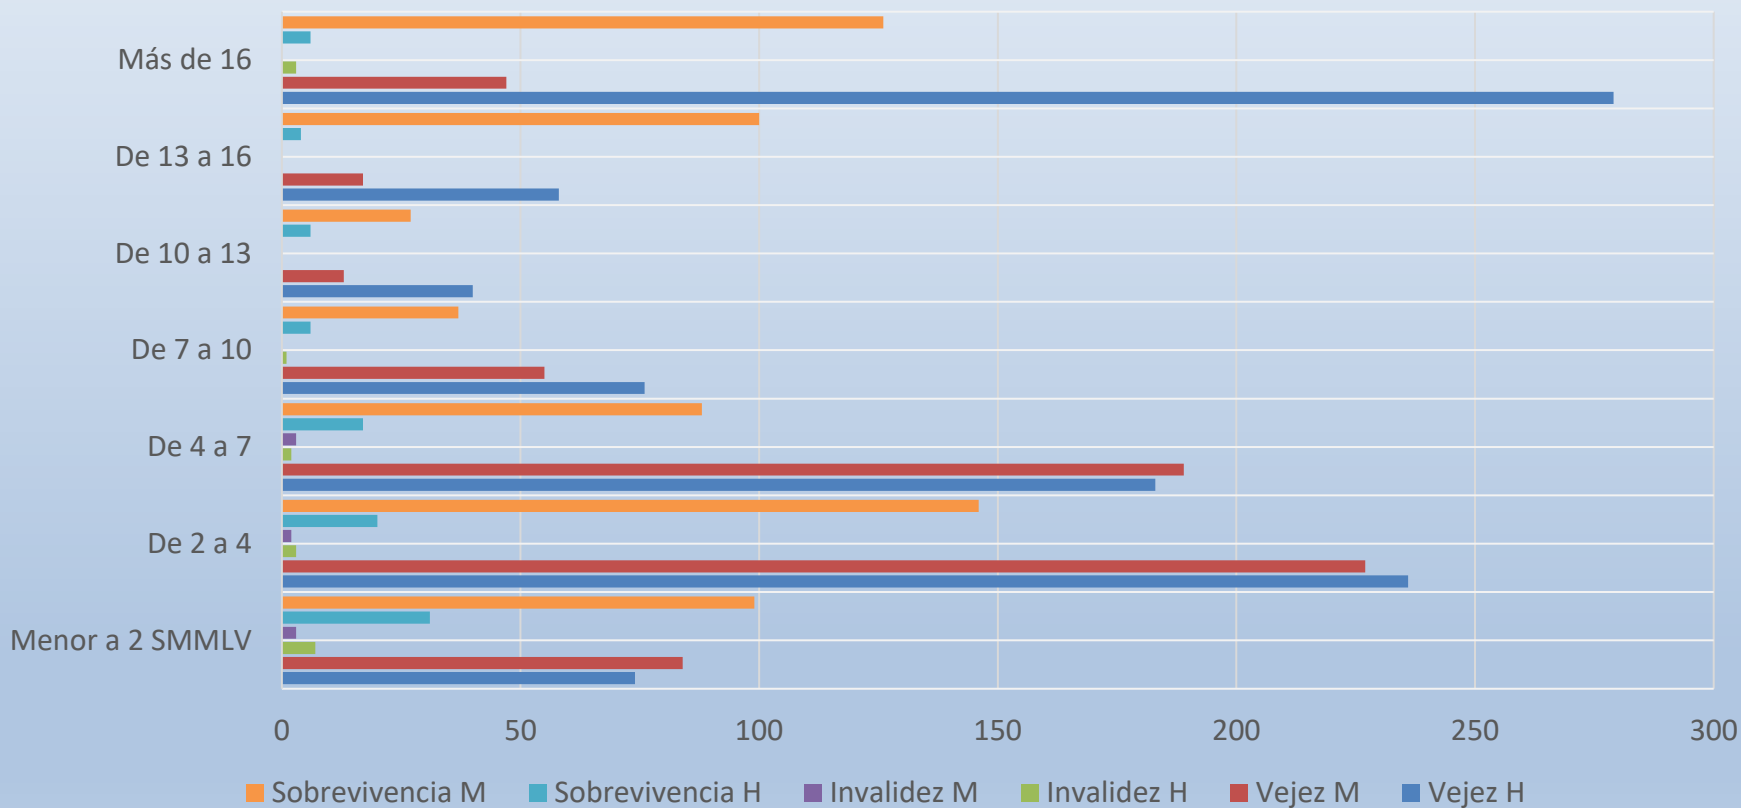

EVOLUCIÓN NÚMERO DE AFILIADOS 2014 – JUNIO 2024

PENSIONADOS

Pensionados

PENSIONADOS POR TIPO SEGÚN GRUPO PENSIONAL JUNIO 2024

Pensionados a junio 2024

NÚMERO DE PENSIONADOS POR GRUPO JUNIO 2024

Pensionados a junio 2024

VALOR MESADA POR TIPO DE PENSIÓN JUNIO 2024

■ EX CONGRESISTAS ■ EX EMPLEADOS

Pensionados a junio 2024

PENSIONADOS POR RANGO DE EDAD JUNIO 2024

Pensionados a junio 2024

EDAD DE LOS PENSIONADOS EX CONGRESISTAS POR GENERO Y TIPO DE RESERVA A JUNIO 2024

Pensionados a junio 2024

EDAD DE LOS PENSIONADOS EX EMPLEADOS POR GENERO Y TIPO DE RESERVA A JUNIO 2024

Pensionados a junio 2024

Distribución del número de pensionados por rangos de mesadas expresados en salarios mínimos legales mensuales