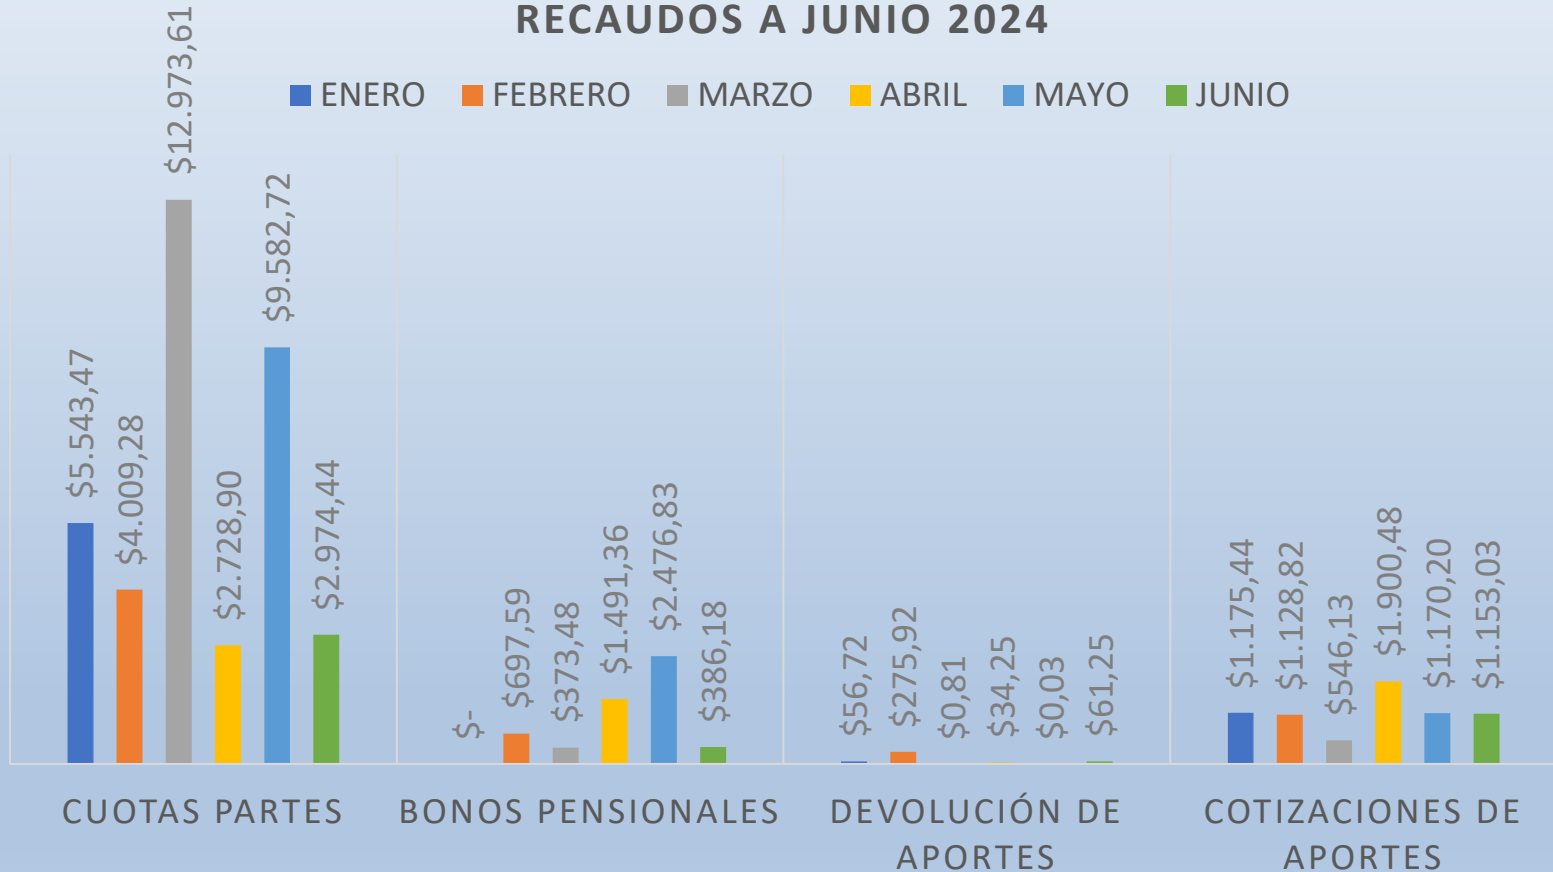

Pensionados a junio 2024

EDAD DE LOS PENSIONADOS EX EMPLEADOS POR GENERO Y TIPO DE RESERVA A JUNIO 2024

Pensionados a junio 2024

Distribución del número de pensionados por rangos de mesadas expresados en salarios mínimos legales mensuales

Pensionados a junio 2024

EVOLUCION NÚMERO DE PENSIONADOS 2014 A JUNIO 2024

RECAUDOS

Recaudos a junio 2024

RECAUDOS A JUNIO 2024

■ ENERO ■ FEBRERO ■ MARZO ■ ABRIL ■ MAYO ■ JUNIO

PAGO AUXILIOS FUNERARIOS

Auxilios funerarios junio 2024

PAGO CESANTÍAS

Cesantías parciales junio 2024

Cesantías definitivas junio 2024

ESTADÍSTICAS

Fondo de Previsión Social del Congreso de la República

GRACIAS