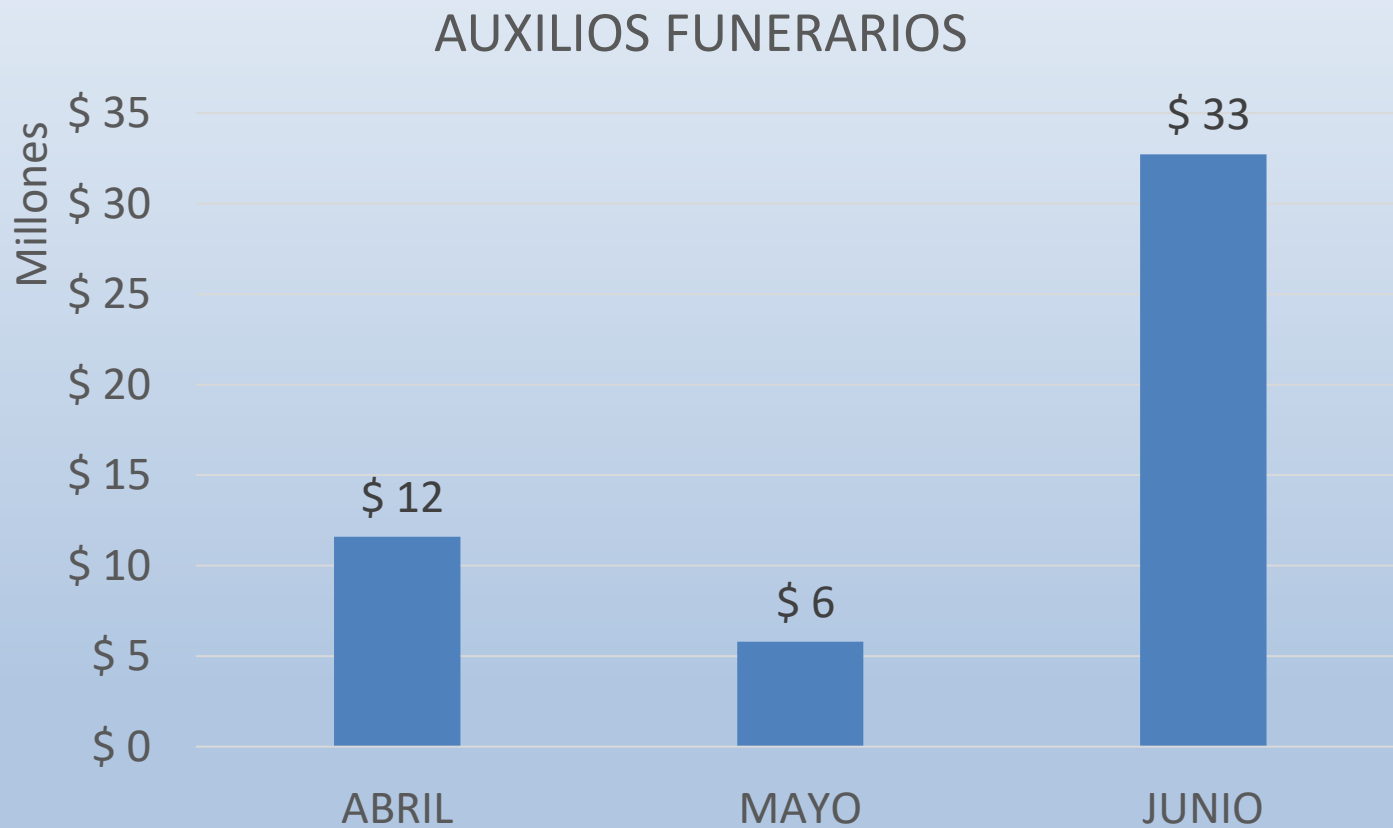

Pensionados a junio 2024

EDAD DE LOS PENSIONADOS EX EMPLEADOS POR GENERO Y TIPO DE RESERVA A JUNIO 2024

Pensionados a junio 2024

Distribución del número de pensionados por rangos de mesadas expresados en salarios mínimos legales mensuales

Pensionados a junio 2024

EVOLUCION NÚMERO DE PENSIONADOS 2014 A JUNIO 2024

RECAUDOS

Recaudos a junio 2024

RECAUDOS A JUNIO 2024

■ ENERO ■ FEBRERO ■ MARZO ■ ABRIL ■ MAYO ■ JUNIO

PAGO AUXILIOS FUNERARIOS

Auxilios funerarios junio 2024

PAGO CESANTÍAS

Cesantías parciales junio 2024

Cesantías definitivas junio 2024

ESTADÍSTICAS

Fondo de Previsión Social del Congreso de la República

GRACIAS