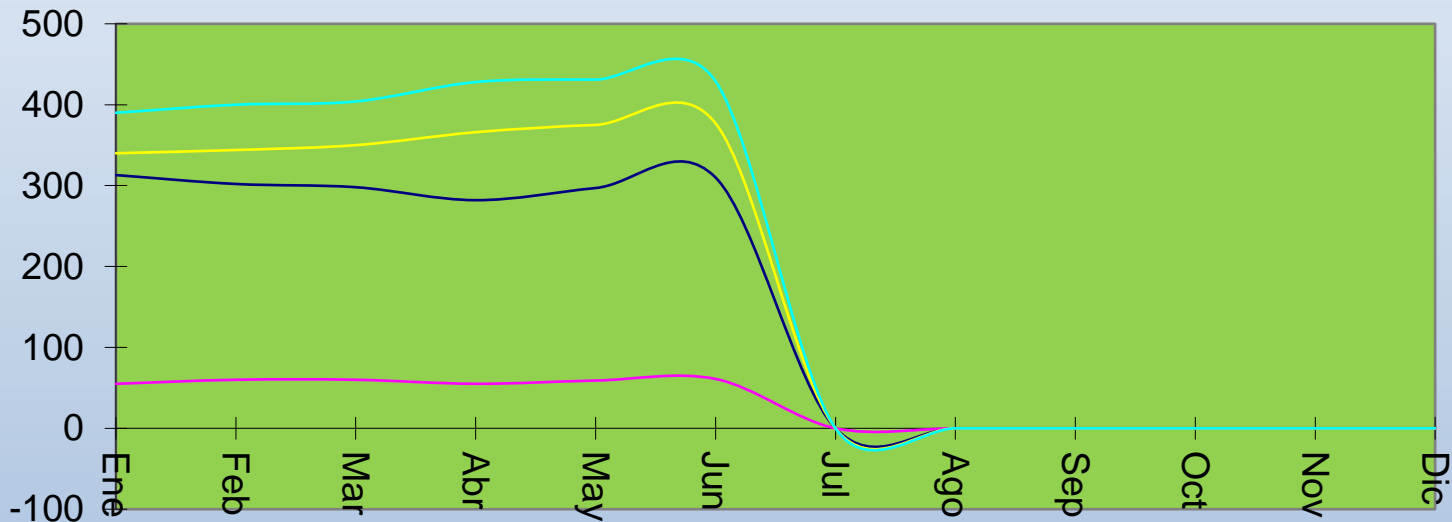

ESTADÍSTICAS 2024

Fondo de Previsión Social del Congreso de la República

FONDO DE PREVISIÓN SOCIAL DEL
CONGRESO DE LA REPUBLICA

AFILIADOS

FONDO DE PREVISIÓN SOCIAL DEL
CONGRESO DE LA REPUBLICA

Afiliados

Afiliados

AFILIADOS Y VALOR DE COTIZACIÓN JUNIO 2024

Afiliados

VALOR COTIZACIÓN AFILIADOS 2024
(\$ Millones)

— Congresistas Hombres

— Congresistas Mujeres

— Empleados Hombres

— Empleados Mujeres

Afiliados

EVOLUCIÓN NÚMERO DE AFILIADOS 2014 – JUNIO 2024

PENSIONADOS

Pensionados

PENSIONADOS POR TIPO SEGÚN GRUPO PENSIONAL JUNIO 2024

Pensionados a junio 2024

NÚMERO DE PENSIONADOS POR GRUPO JUNIO 2024

Pensionados a junio 2024