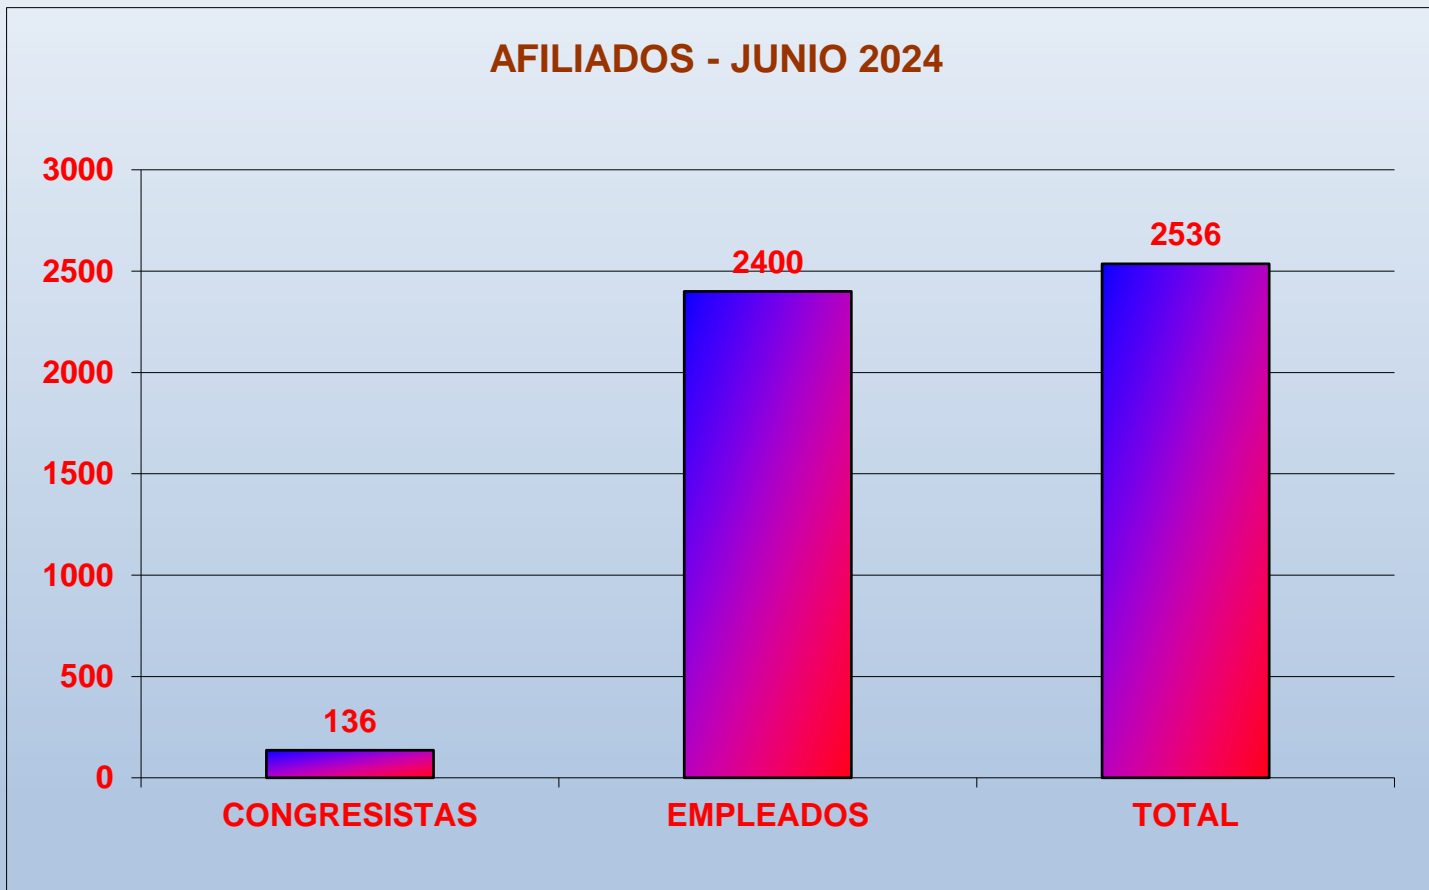

ESTADÍSTICAS 2024

Fondo de Previsión Social del Congreso de la República

FONDO DE PREVISIÓN SOCIAL DEL
CONGRESO DE LA REPUBLICA

AFILIADOS

FONDO DE PREVISIÓN SOCIAL DEL
CONGRESO DE LA REPUBLICA

Afiliados

Afiliados

AFILIADOS Y VALOR DE COTIZACIÓN JUNIO 2024

Afiliados

VALOR COTIZACIÓN AFILIADOS 2024
(\$ Millones)

— Congresistas Hombres

— Congresistas Mujeres

— Empleados Hombres

— Empleados Mujeres

Afiliados

EVOLUCIÓN NÚMERO DE AFILIADOS 2014 – JUNIO 2024

PENSIONADOS

Pensionados

PENSIONADOS POR TIPO SEGÚN GRUPO PENSIONAL JUNIO 2024

Pensionados a junio 2024

NÚMERO DE PENSIONADOS POR GRUPO JUNIO 2024

Pensionados a junio 2024