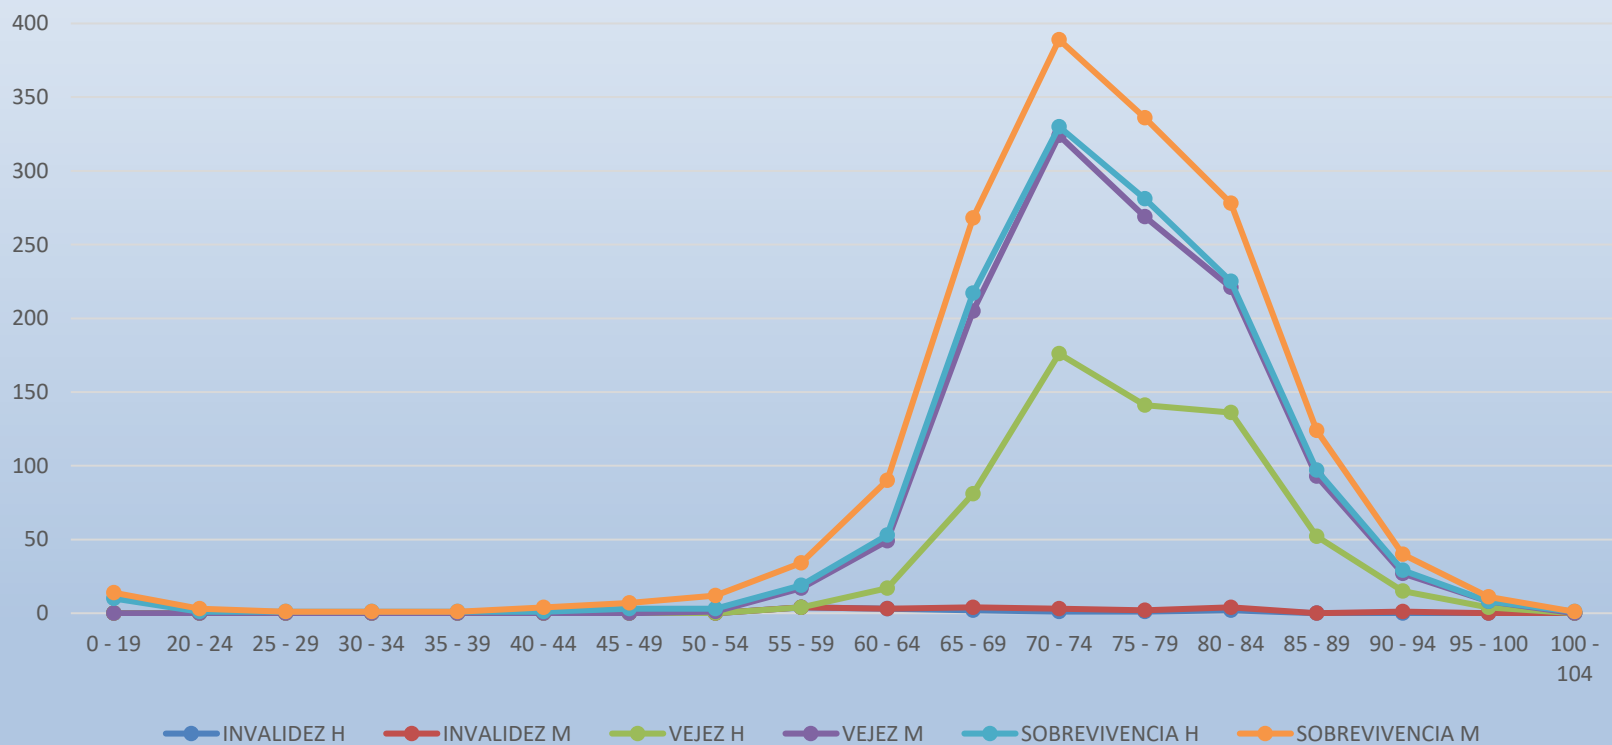

EVOLUCIÓN NÚMERO DE AFILIADOS 2014 – JUNIO 2024

PENSIONADOS

Pensionados

PENSIONADOS POR TIPO SEGÚN GRUPO PENSIONAL JUNIO 2024

Pensionados a junio 2024

NÚMERO DE PENSIONADOS POR GRUPO JUNIO 2024

Pensionados a junio 2024

VALOR MESADA POR TIPO DE PENSIÓN JUNIO 2024

■ EX CONGRESISTAS ■ EX EMPLEADOS

Pensionados a junio 2024

PENSIONADOS POR RANGO DE EDAD JUNIO 2024

Pensionados a junio 2024

EDAD DE LOS PENSIONADOS EX CONGRESISTAS POR GENERO Y TIPO DE RESERVA A JUNIO 2024

Pensionados a junio 2024

EDAD DE LOS PENSIONADOS EX EMPLEADOS POR GENERO Y TIPO DE RESERVA A JUNIO 2024

Pensionados a junio 2024

Distribución del número de pensionados por rangos de mesadas expresados en salarios mínimos legales mensuales