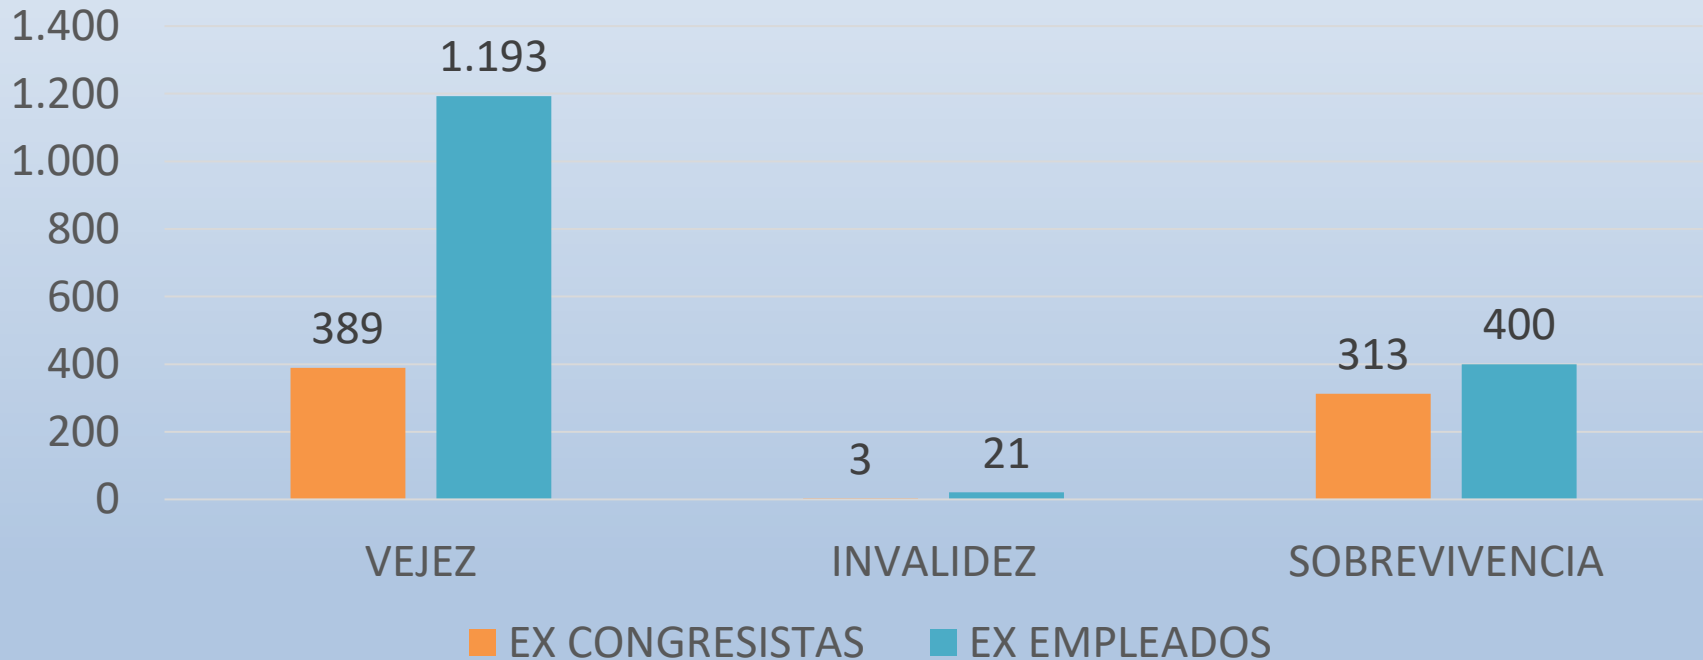

EVOLUCIÓN NÚMERO DE AFILIADOS 2014 – JUNIO 2024

PENSIONADOS

Pensionados

PENSIONADOS POR TIPO SEGÚN GRUPO PENSIONAL JUNIO 2024

Pensionados a junio 2024

NÚMERO DE PENSIONADOS POR GRUPO JUNIO 2024

Pensionados a junio 2024

VALOR MESADA POR TIPO DE PENSIÓN JUNIO 2024

■ EX CONGRESISTAS ■ EX EMPLEADOS

Pensionados a junio 2024

PENSIONADOS POR RANGO DE EDAD JUNIO 2024

Pensionados a junio 2024

EDAD DE LOS PENSIONADOS EX CONGRESISTAS POR GENERO Y TIPO DE RESERVA A JUNIO 2024