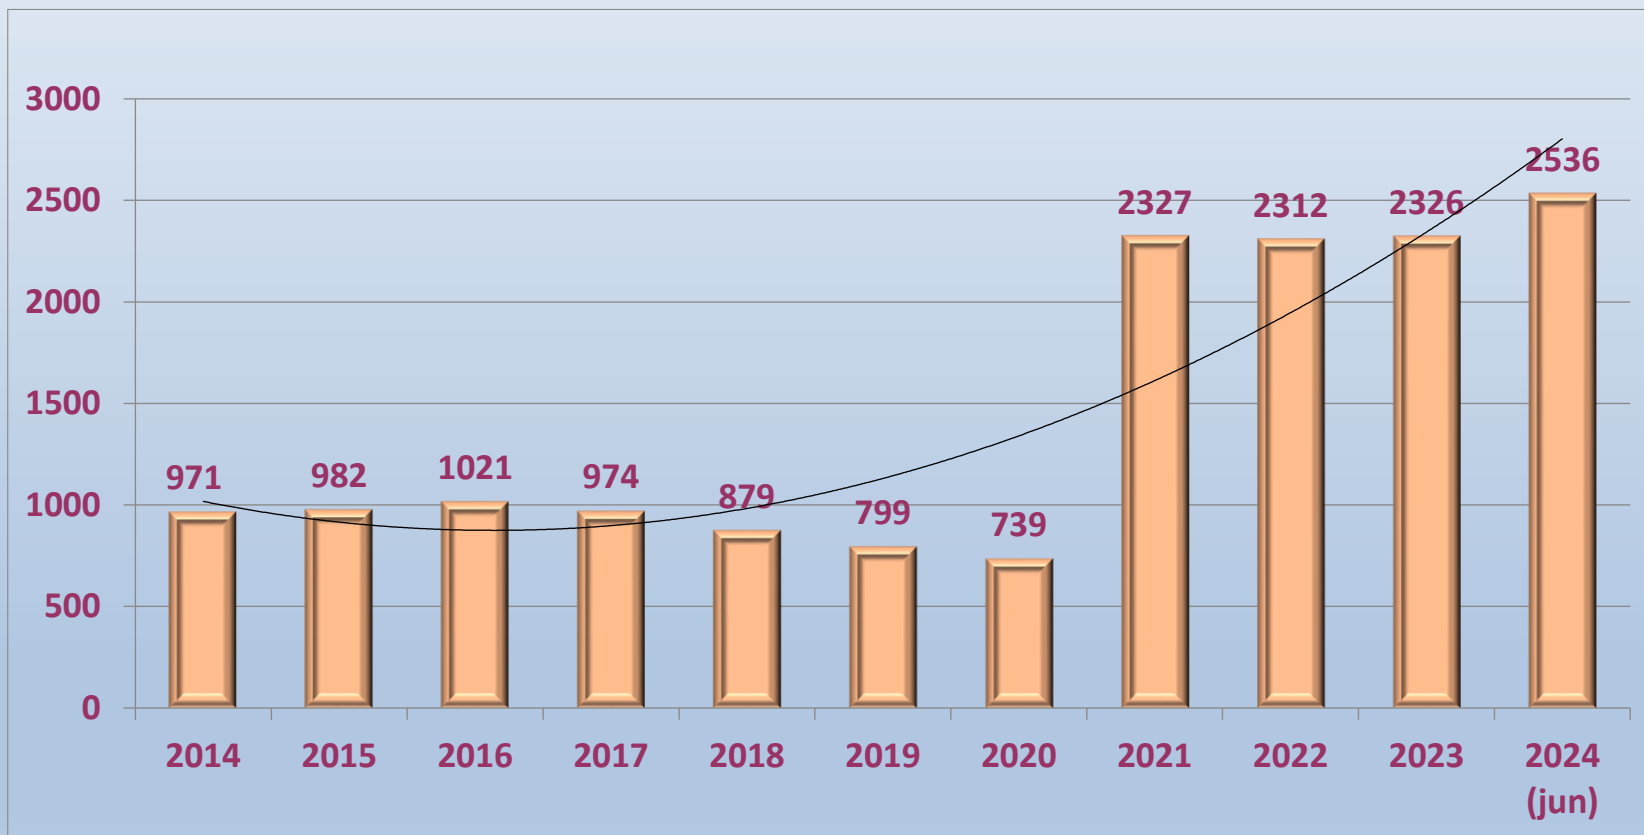

ESTADÍSTICAS 2024

Fondo de Previsión Social del Congreso de la República

FONDO DE PREVISIÓN SOCIAL DEL
CONGRESO DE LA REPUBLICA

AFILIADOS

FONDO DE PREVISIÓN SOCIAL DEL
CONGRESO DE LA REPUBLICA

Afiliados

Afiliados

AFILIADOS Y VALOR DE COTIZACIÓN JUNIO 2024

Afiliados

VALOR COTIZACIÓN AFILIADOS 2024
(\$ Millones)

— Congresistas Hombres

— Congresistas Mujeres

— Empleados Hombres

— Empleados Mujeres

Afiliados

EVOLUCIÓN NÚMERO DE AFILIADOS 2014 – JUNIO 2024

PENSIONADOS

Pensionados

PENSIONADOS POR TIPO SEGÚN GRUPO PENSIONAL JUNIO 2024

Pensionados a junio 2024

NÚMERO DE PENSIONADOS POR GRUPO JUNIO 2024

Pensionados a junio 2024