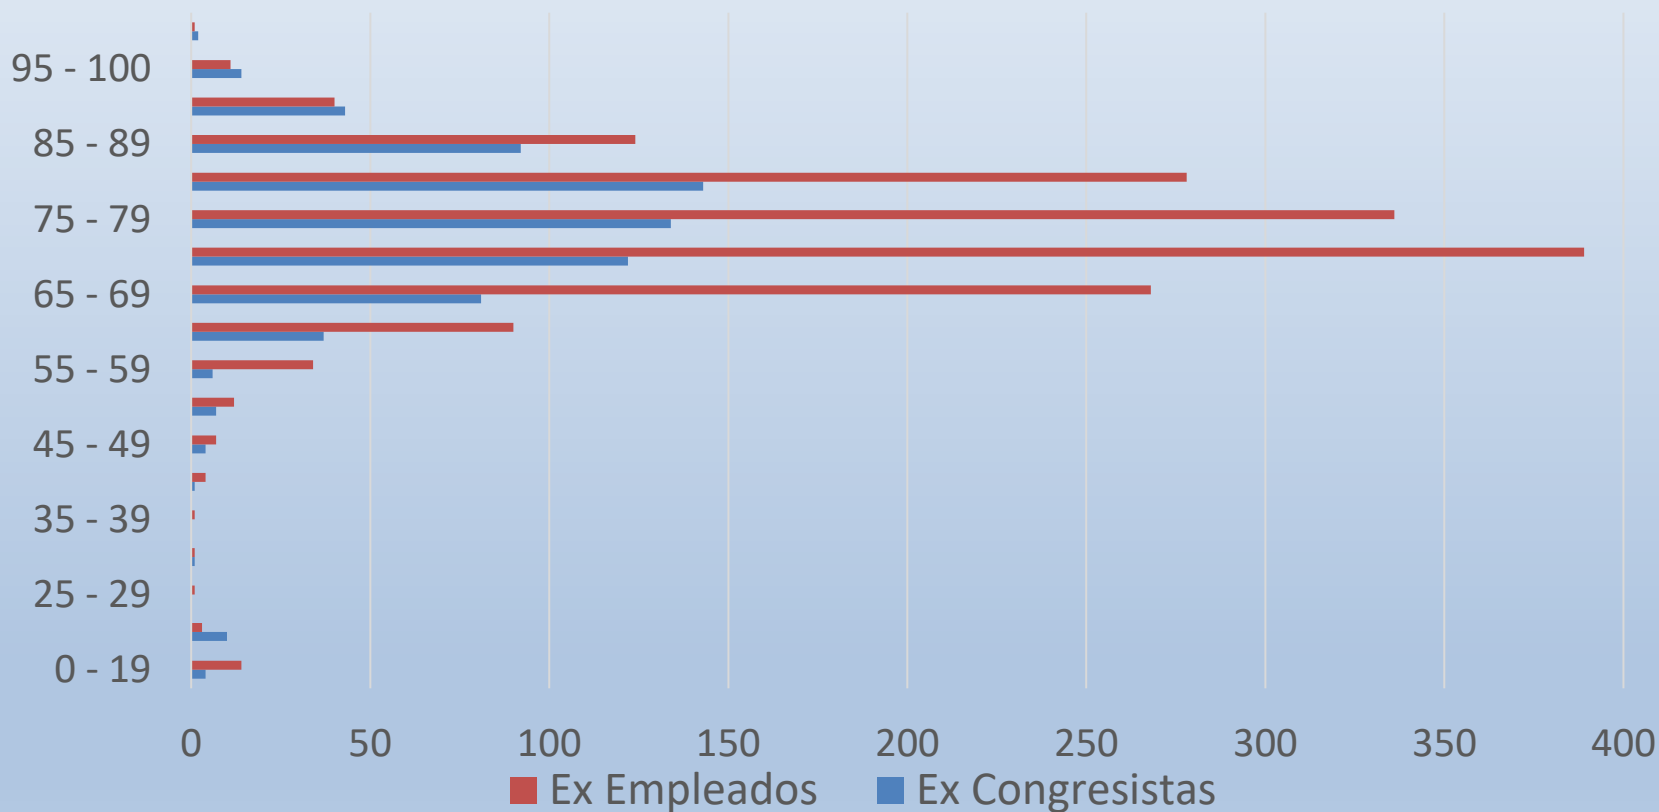

EVOLUCIÓN NÚMERO DE AFILIADOS 2014 – JUNIO 2024

PENSIONADOS

Pensionados

PENSIONADOS POR TIPO SEGÚN GRUPO PENSIONAL JUNIO 2024

Pensionados a junio 2024

NÚMERO DE PENSIONADOS POR GRUPO JUNIO 2024

Pensionados a junio 2024

VALOR MESADA POR TIPO DE PENSIÓN JUNIO 2024

■ EX CONGRESISTAS ■ EX EMPLEADOS

Pensionados a junio 2024

PENSIONADOS POR RANGO DE EDAD JUNIO 2024

Pensionados a junio 2024

EDAD DE LOS PENSIONADOS EX CONGRESISTAS POR GENERO Y TIPO DE RESERVA A JUNIO 2024

Pensionados a junio 2024

EDAD DE LOS PENSIONADOS EX EMPLEADOS POR GENERO Y TIPO DE RESERVA A JUNIO 2024

Pensionados a junio 2024

Distribución del número de pensionados por rangos de mesadas expresados en salarios mínimos legales mensuales