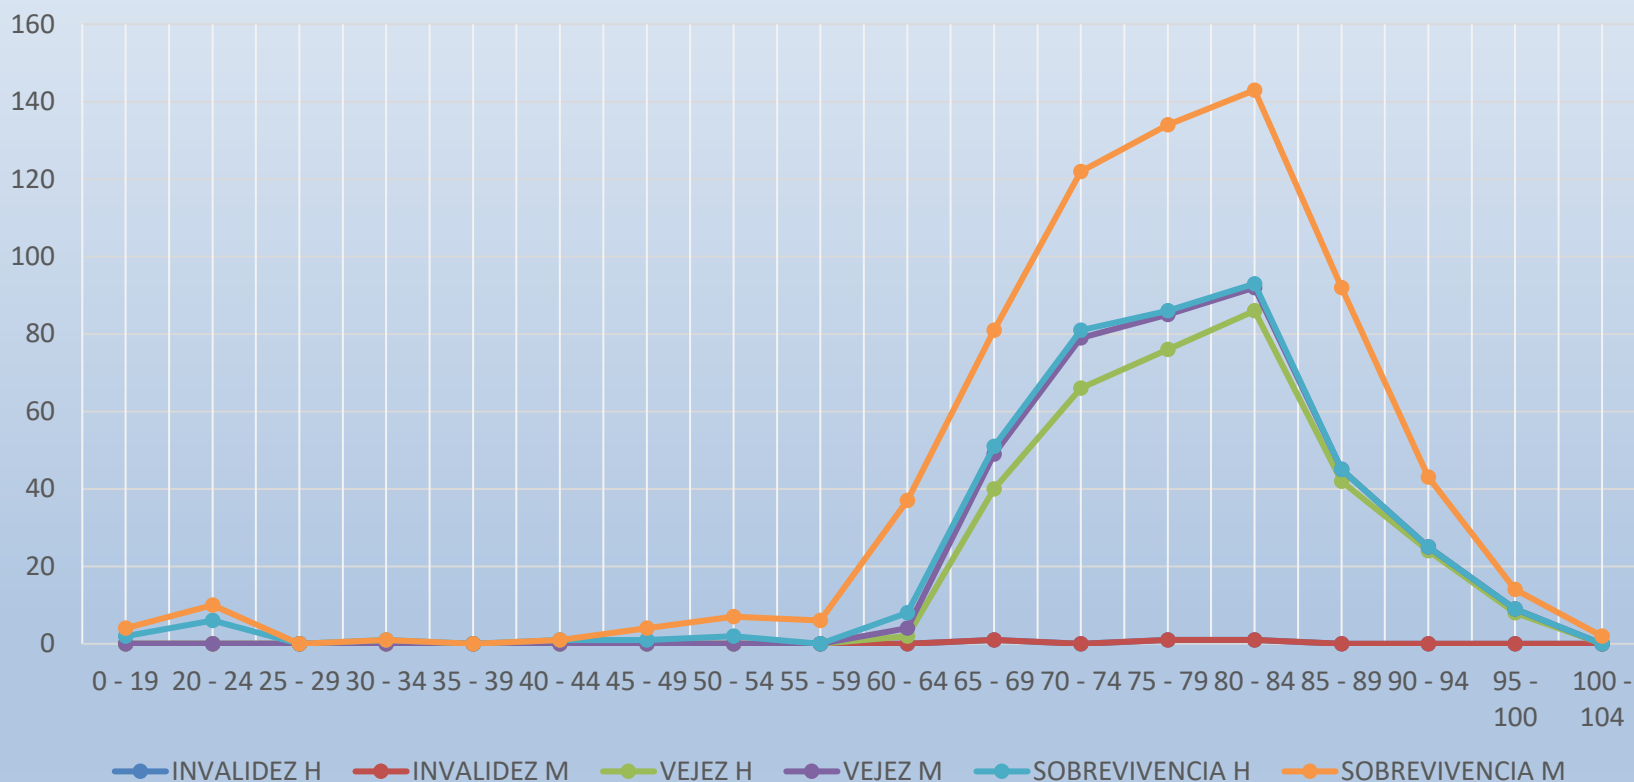

EVOLUCIÓN NÚMERO DE AFILIADOS 2014 – JUNIO 2024

PENSIONADOS

Pensionados

PENSIONADOS POR TIPO SEGÚN GRUPO PENSIONAL JUNIO 2024

Pensionados a junio 2024

NÚMERO DE PENSIONADOS POR GRUPO JUNIO 2024

Pensionados a junio 2024

VALOR MESADA POR TIPO DE PENSIÓN JUNIO 2024

■ EX CONGRESISTAS ■ EX EMPLEADOS

Pensionados a junio 2024

PENSIONADOS POR RANGO DE EDAD JUNIO 2024

Pensionados a junio 2024

EDAD DE LOS PENSIONADOS EX CONGRESISTAS POR GENERO Y TIPO DE RESERVA A JUNIO 2024

Pensionados a junio 2024

EDAD DE LOS PENSIONADOS EX EMPLEADOS POR GENERO Y TIPO DE RESERVA A JUNIO 2024

Pensionados a junio 2024

Distribución del número de pensionados por rangos de mesadas expresados en salarios mínimos legales mensuales