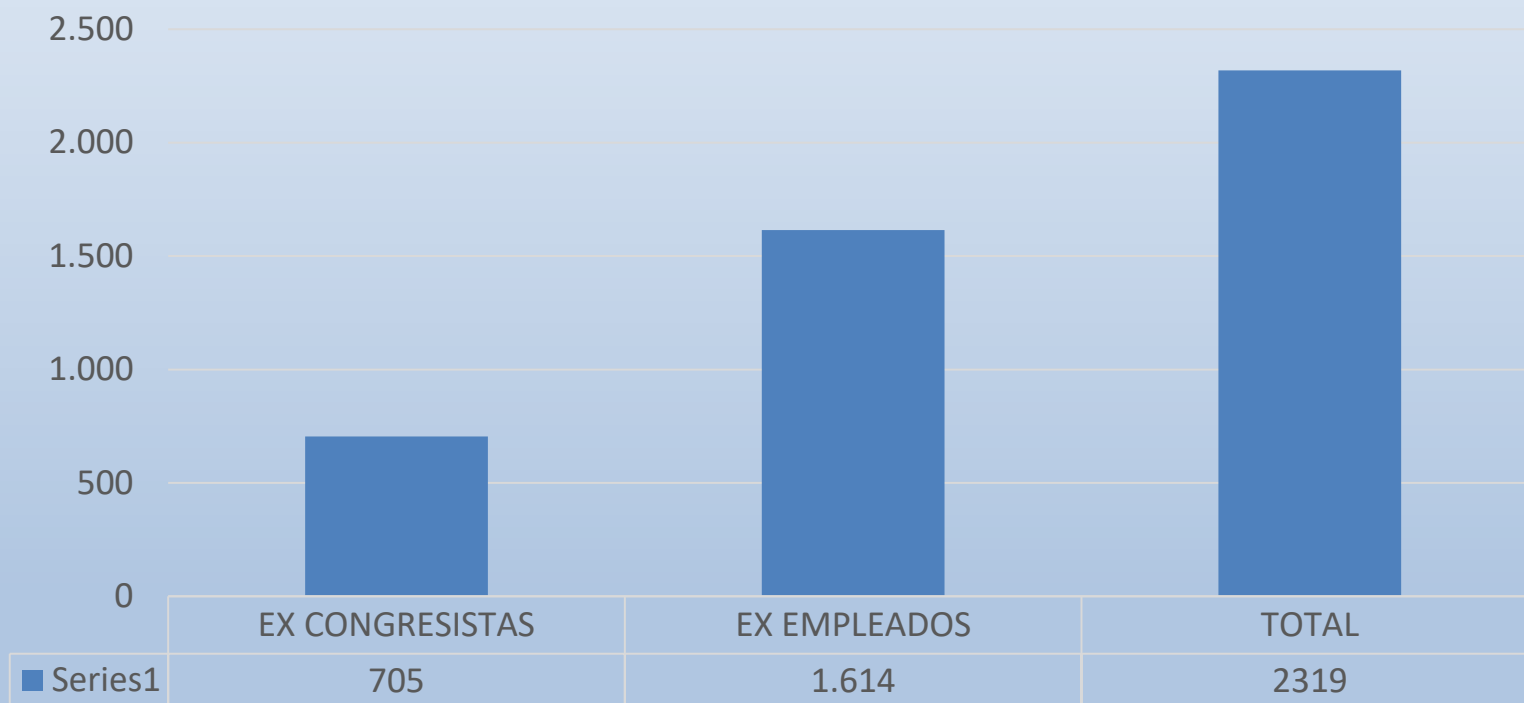

AFILIADOS Y VALOR DE COTIZACIÓN JUNIO 2024

Afiliados

VALOR COTIZACIÓN AFILIADOS 2024
(\$ Millones)

— Congresistas Hombres

— Congresistas Mujeres

— Empleados Hombres

— Empleados Mujeres

Afiliados

EVOLUCIÓN NÚMERO DE AFILIADOS 2014 – JUNIO 2024

PENSIONADOS

Pensionados

PENSIONADOS POR TIPO SEGÚN GRUPO PENSIONAL JUNIO 2024

Pensionados a junio 2024

NÚMERO DE PENSIONADOS POR GRUPO JUNIO 2024

Pensionados a junio 2024

VALOR MESADA POR TIPO DE PENSIÓN JUNIO 2024

■ EX CONGRESISTAS ■ EX EMPLEADOS

Pensionados a junio 2024

PENSIONADOS POR RANGO DE EDAD JUNIO 2024

Pensionados a junio 2024

EDAD DE LOS PENSIONADOS EX CONGRESISTAS POR GENERO Y TIPO DE RESERVA A JUNIO 2024