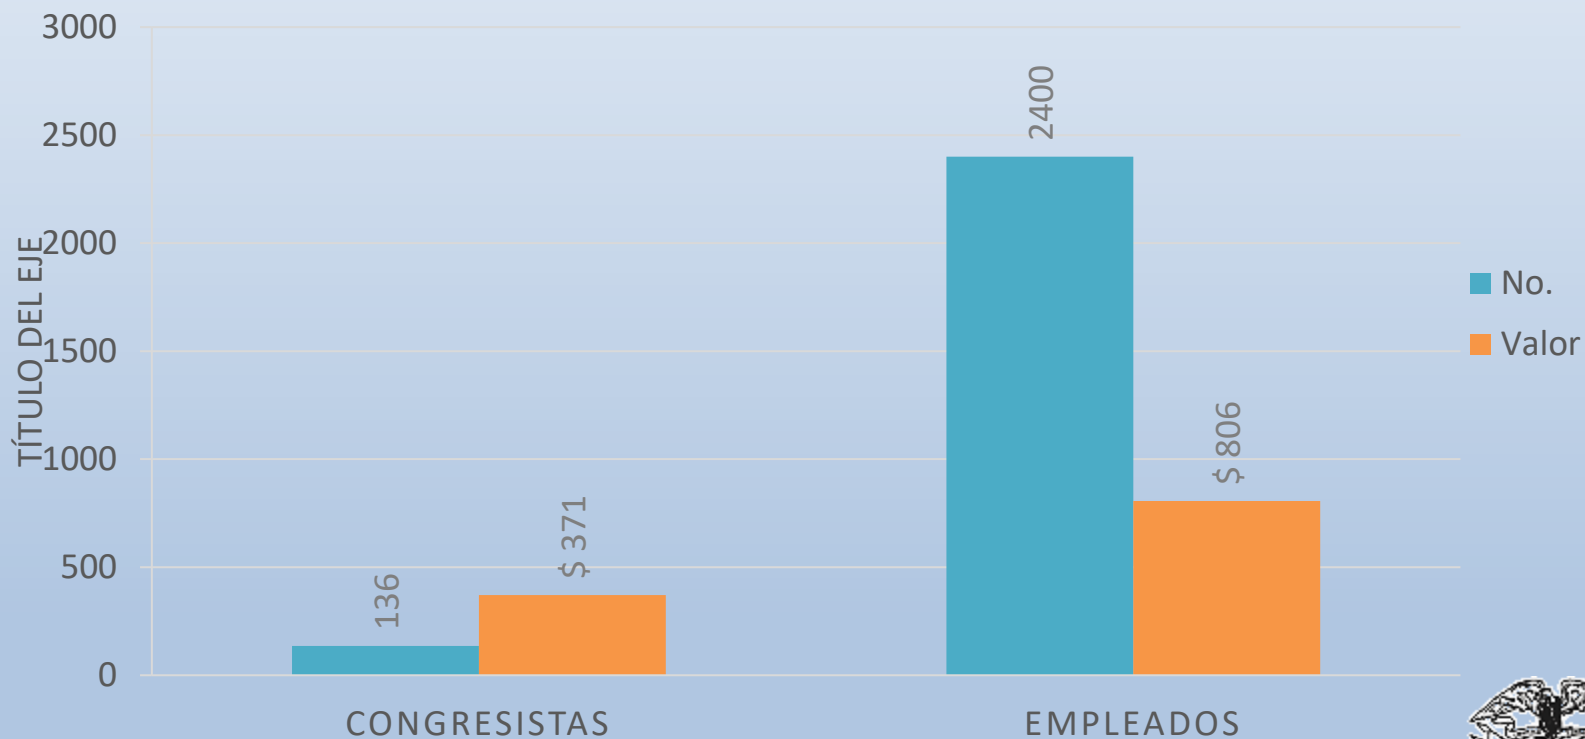

ESTADÍSTICAS 2024

Fondo de Previsión Social del Congreso de la República

FONDO DE PREVISIÓN SOCIAL DEL
CONGRESO DE LA REPUBLICA

AFILIADOS

FONDO DE PREVISIÓN SOCIAL DEL
CONGRESO DE LA REPUBLICA

Afiliados

Afiliados

AFILIADOS Y VALOR DE COTIZACIÓN JUNIO 2024

Afiliados

VALOR COTIZACIÓN AFILIADOS 2024
(\$ Millones)

— Congresistas Hombres

— Congresistas Mujeres

— Empleados Hombres

— Empleados Mujeres

Afiliados

EVOLUCIÓN NÚMERO DE AFILIADOS 2014 – JUNIO 2024

PENSIONADOS

Pensionados

PENSIONADOS POR TIPO SEGÚN GRUPO PENSIONAL JUNIO 2024

Pensionados a junio 2024

NÚMERO DE PENSIONADOS POR GRUPO JUNIO 2024

Pensionados a junio 2024